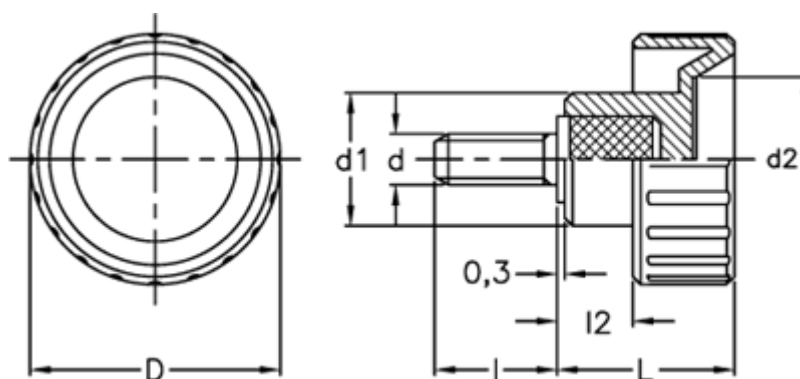

Varenummer: 2302006641  
Beskrivelse: E+G Fingerskrue  
BT.25 p-M6x16

## Mål

d = 25  
d1 = 16  
d2 = 15  
d 6g = M6  
l = 16  
L = 19.0  
l2 = 8.0